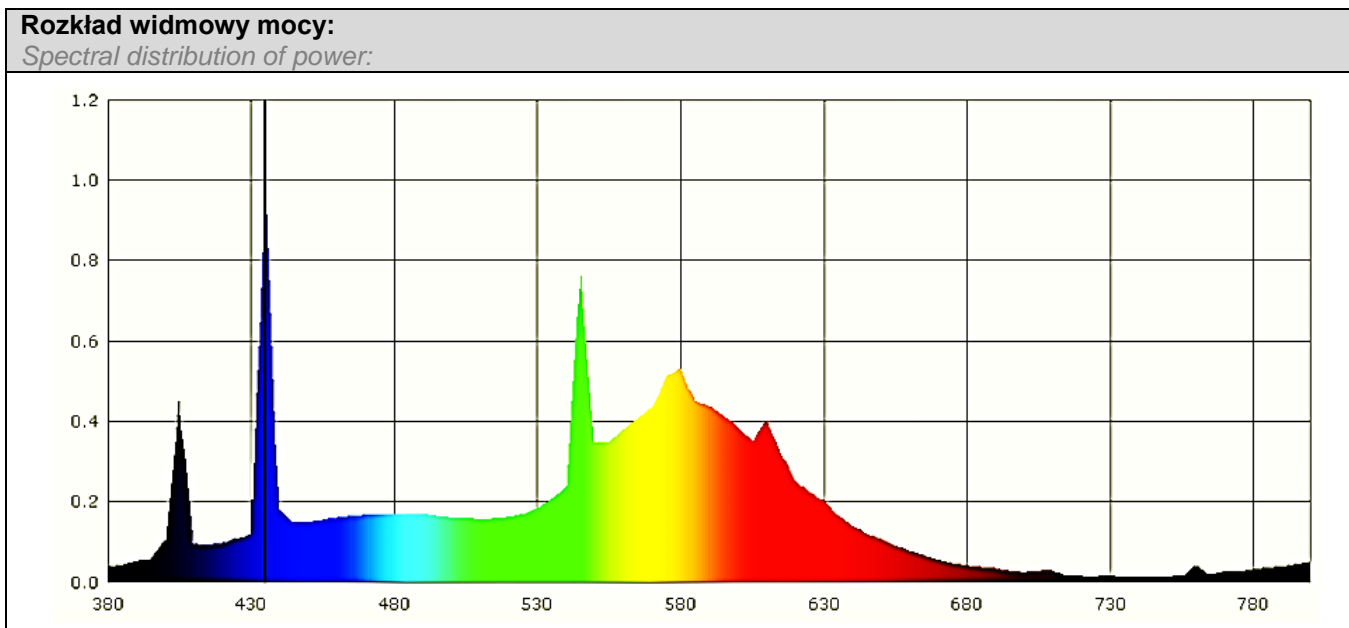

ZEXT SP. Z O. O.

05-070 Sulejów ul. Asfaltowa 22

☎ 022 783 39 52 📠 022 783 34 79 ✉ e-mail: waw@zext.com.pl

www.zext.com.pl

ZeXt

Rodzaj produktu <i>Product type</i>	Światłówka liniowa T8 <i>Linear fluorescent lamp T8</i>
Typ / model <i>Type / model</i>	E01-FT8-58-4000
EAN	5903874878179

Zdjęcie: <i>Product photo:</i>	Wymiary [mm]: <i>Dimensions [mm]:</i>	Etykieta efektywności energetycznej: <i>Energy label:</i>