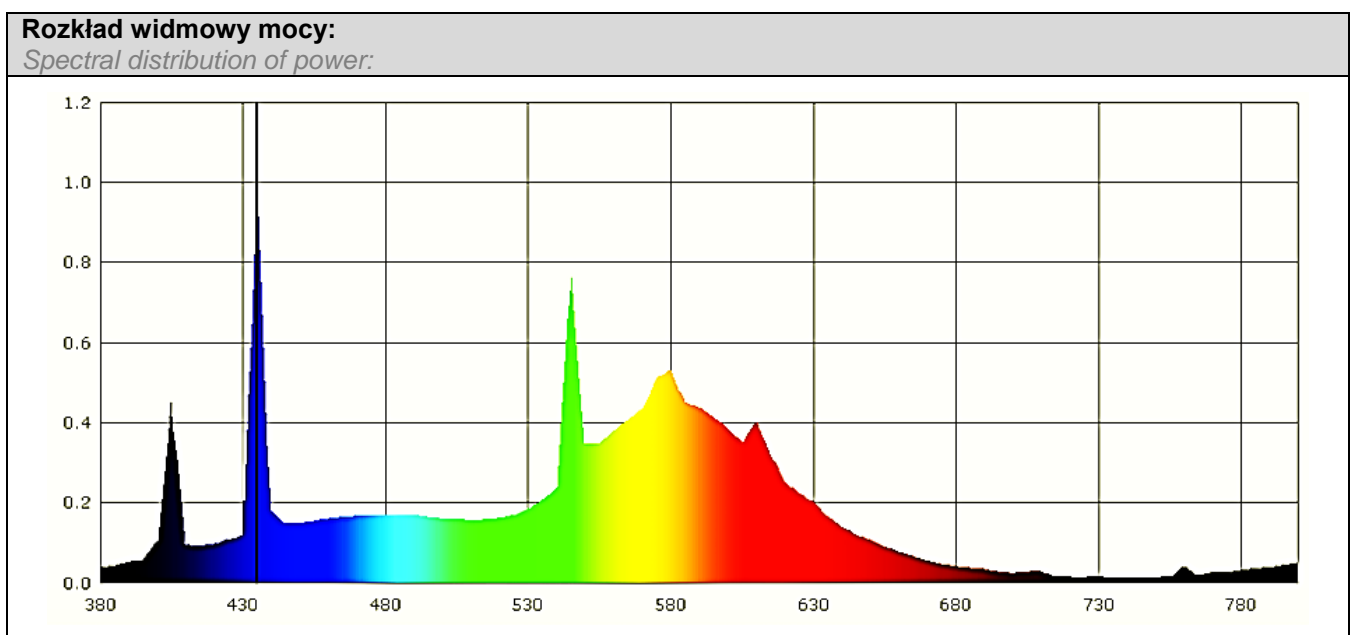

ZEXT SP. Z O. O.

05-070 Sulejów ul. Asfaltowa 22

☎ 022 783 39 52 📠 022 783 34 79 ✉ e-mail: waw@zext.com.pl

www.zext.com.pl

ZeXt

Rodzaj produktu <i>Product type</i>	Światłówka liniowa T8 <i>Linear fluorescent lamp T8</i>
Typ / model <i>Type / model</i>	FT8-18-4000
EAN	5903874877844

Zdjęcie: <i>Product photo:</i>	Wymiary [mm]: <i>Dimensions [mm]:</i>	Etykieta efektywności energetycznej: <i>Energy label:</i>
		

ZEXT SP. Z O. O.

05-070 Sulejów ul. Asfaltowa 22

☎ 022 783 39 52 📠 022 783 34 79 ✉ e-mail: waw@zext.com.pl

www.zext.com.pl

ZeXt

Dane techniczne: <i>Technical data:</i>	
Moc znamionowa (W) <i>Rated power (W)</i>	18W
Znamionowy strumień świetlny (w temp 25°C) <i>Luminous flux (at 25°C)</i>	1600lm
Temperatura barwowa (K) <i>Color temperature (K)</i>	4000K
Barwa światła <i>Light color:</i>	Neutralny biały <i>Neutral White</i>
Wskaźnik oddawania barw Ra (CRI) <i>Colour rendering Ra (CRI)</i>	Ra≥80
Liczba cykli włącz / wyłącz <i>Number of switching cycles on / off</i>	≥ 8000
Czas nagrzewania się lampy do 60% pełnego strumienia świetlnego <i>Warm-up time up to 60% of the full light output</i>	< 30s
Trwałość (h) <i>Life span (h)</i>	12000h
Trzonek <i>Base</i>	G13
Długość (mm) <i>Length (mm)</i>	590mm
Szerokość (mm) <i>Width (mm)</i>	26mm
Klasa Efektywności Energetycznej <i>Energy efficiency class:</i>	A+
Zużycie energii w kWh/1000h <i>Energy consumption in kWh per 1000 hours</i>	19,8 kWh/1000h
Zawartość rtęci w lampie (mg) <i>Amount of mercury (mg)</i>	< 10mg
Waga (g) <i>Weight (g)</i>	85g
Lampa nie przeznaczona do ściemniania <i>lamp is not dimmable</i>	